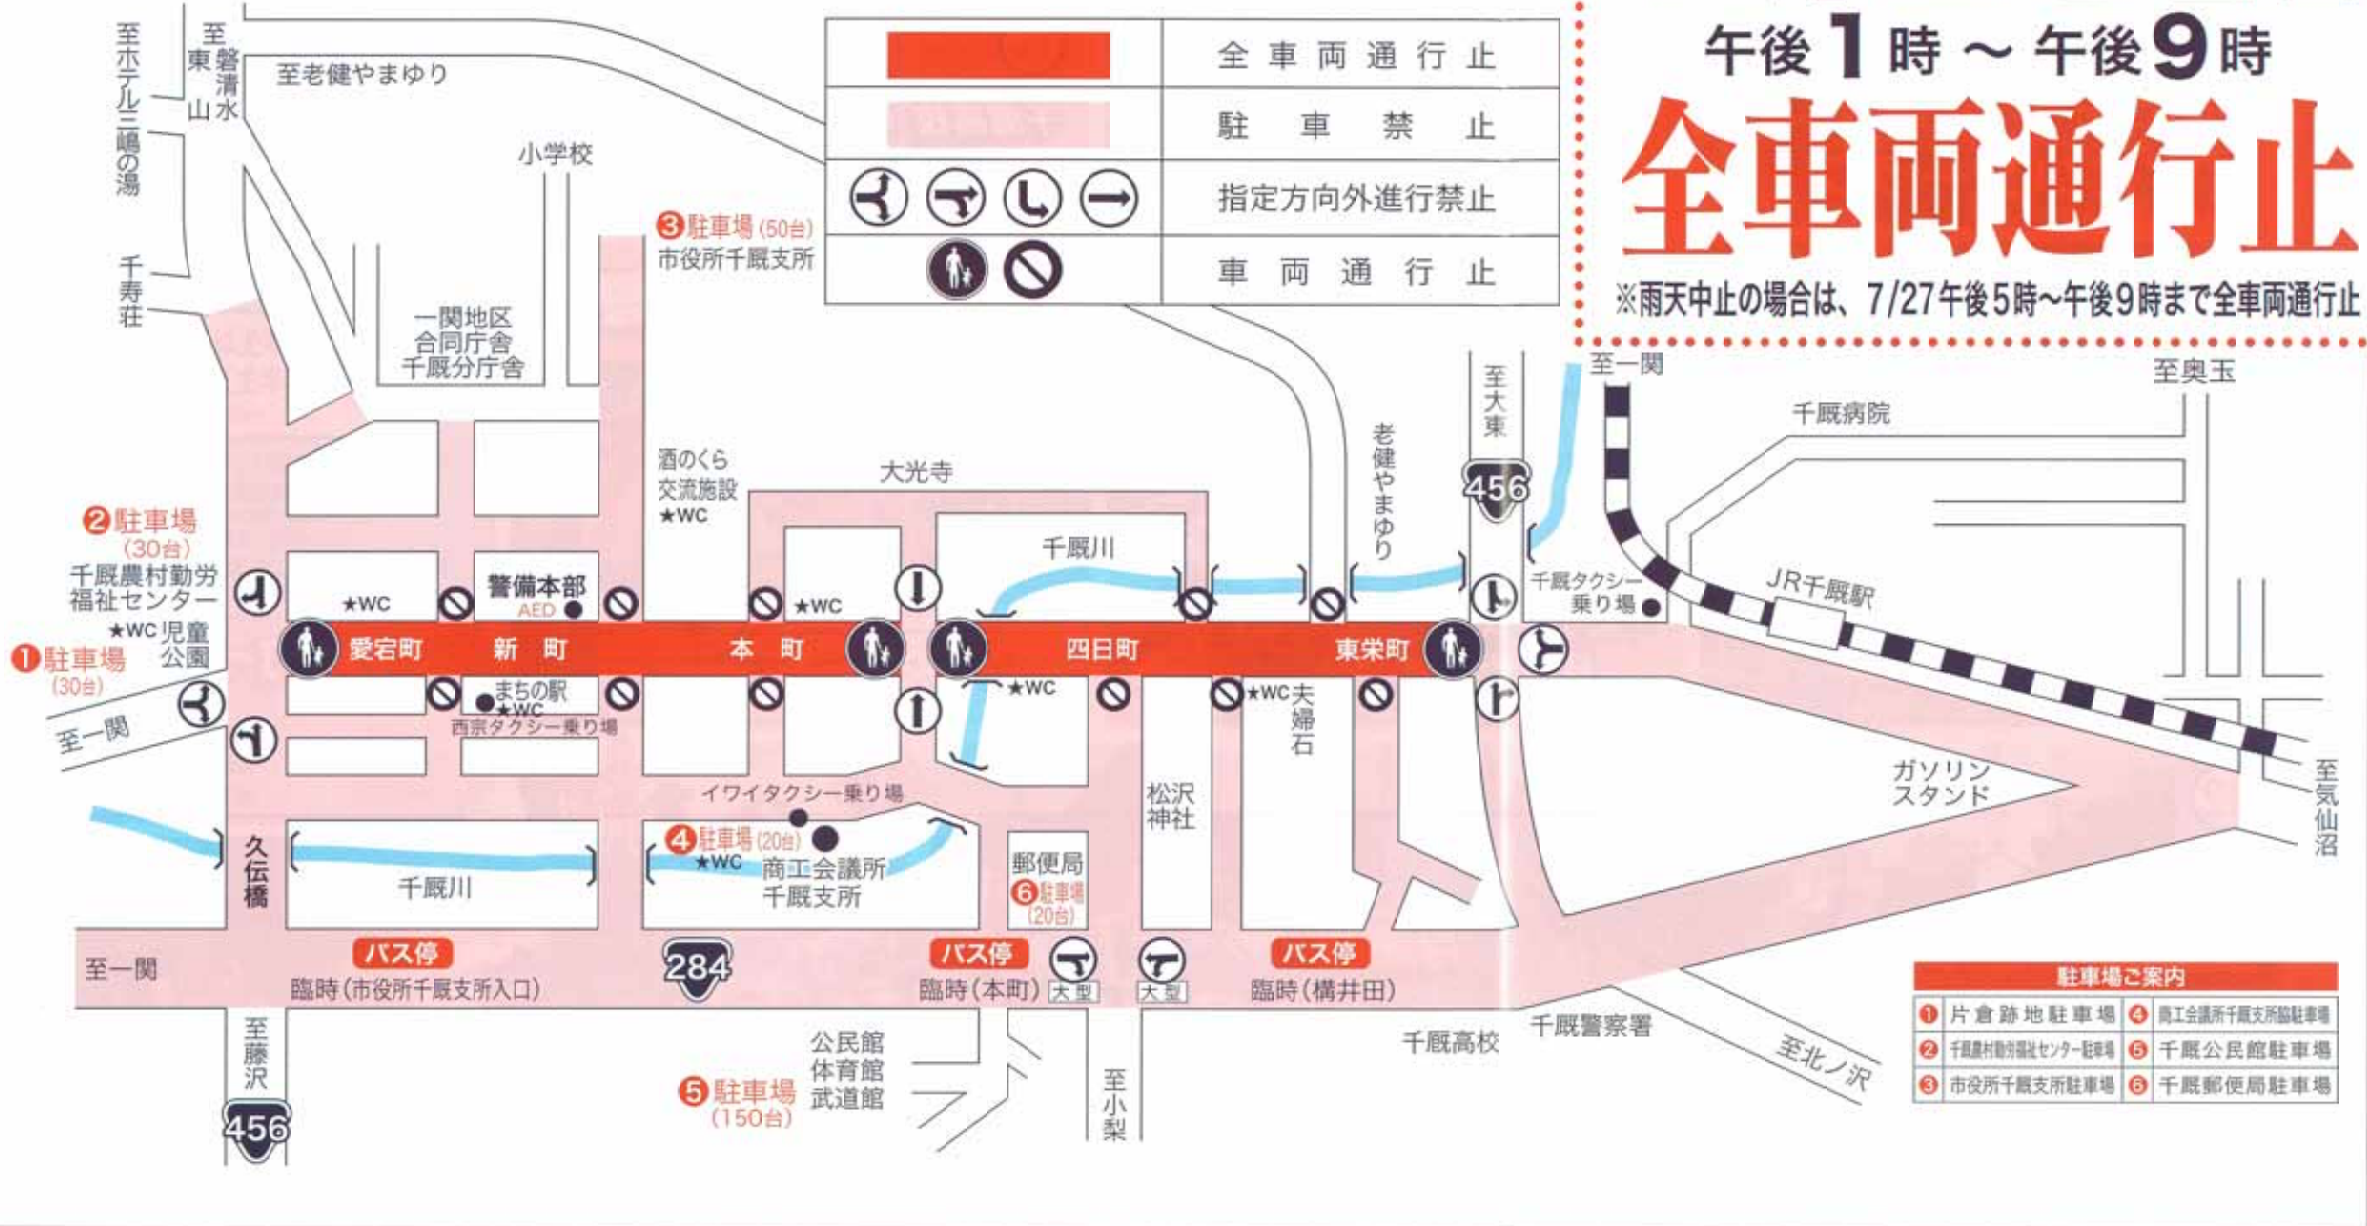

千厩おどり・山車競演会

平成26年

交通規制

お願い

千厩夏まつり交通規制案内

千厩警察署・千厩夏まつり実行委員会

の区間内 全車両通行止

7月26日(土)

午後1時～午後9時

全車両通行止

※雨天中止の場合は、7/27午後5時～午後9時まで全車両通行止

| | |
|--|-----------|
| | 全車両通行止 |
| | 駐車禁止 |
| | 指定方向外進行禁止 |
| | 車両通行止 |

| | |
|---------------------|------------------|
| ① 片倉跡地駐車場 | ④ 商工会議所千厩支所臨時駐車場 |
| ② 千厩農村勤労福祉センター臨時駐車場 | ⑤ 千厩公民館駐車場 |
| ③ 市役所千厩支所駐車場 | ⑥ 千厩郵便局駐車場 |