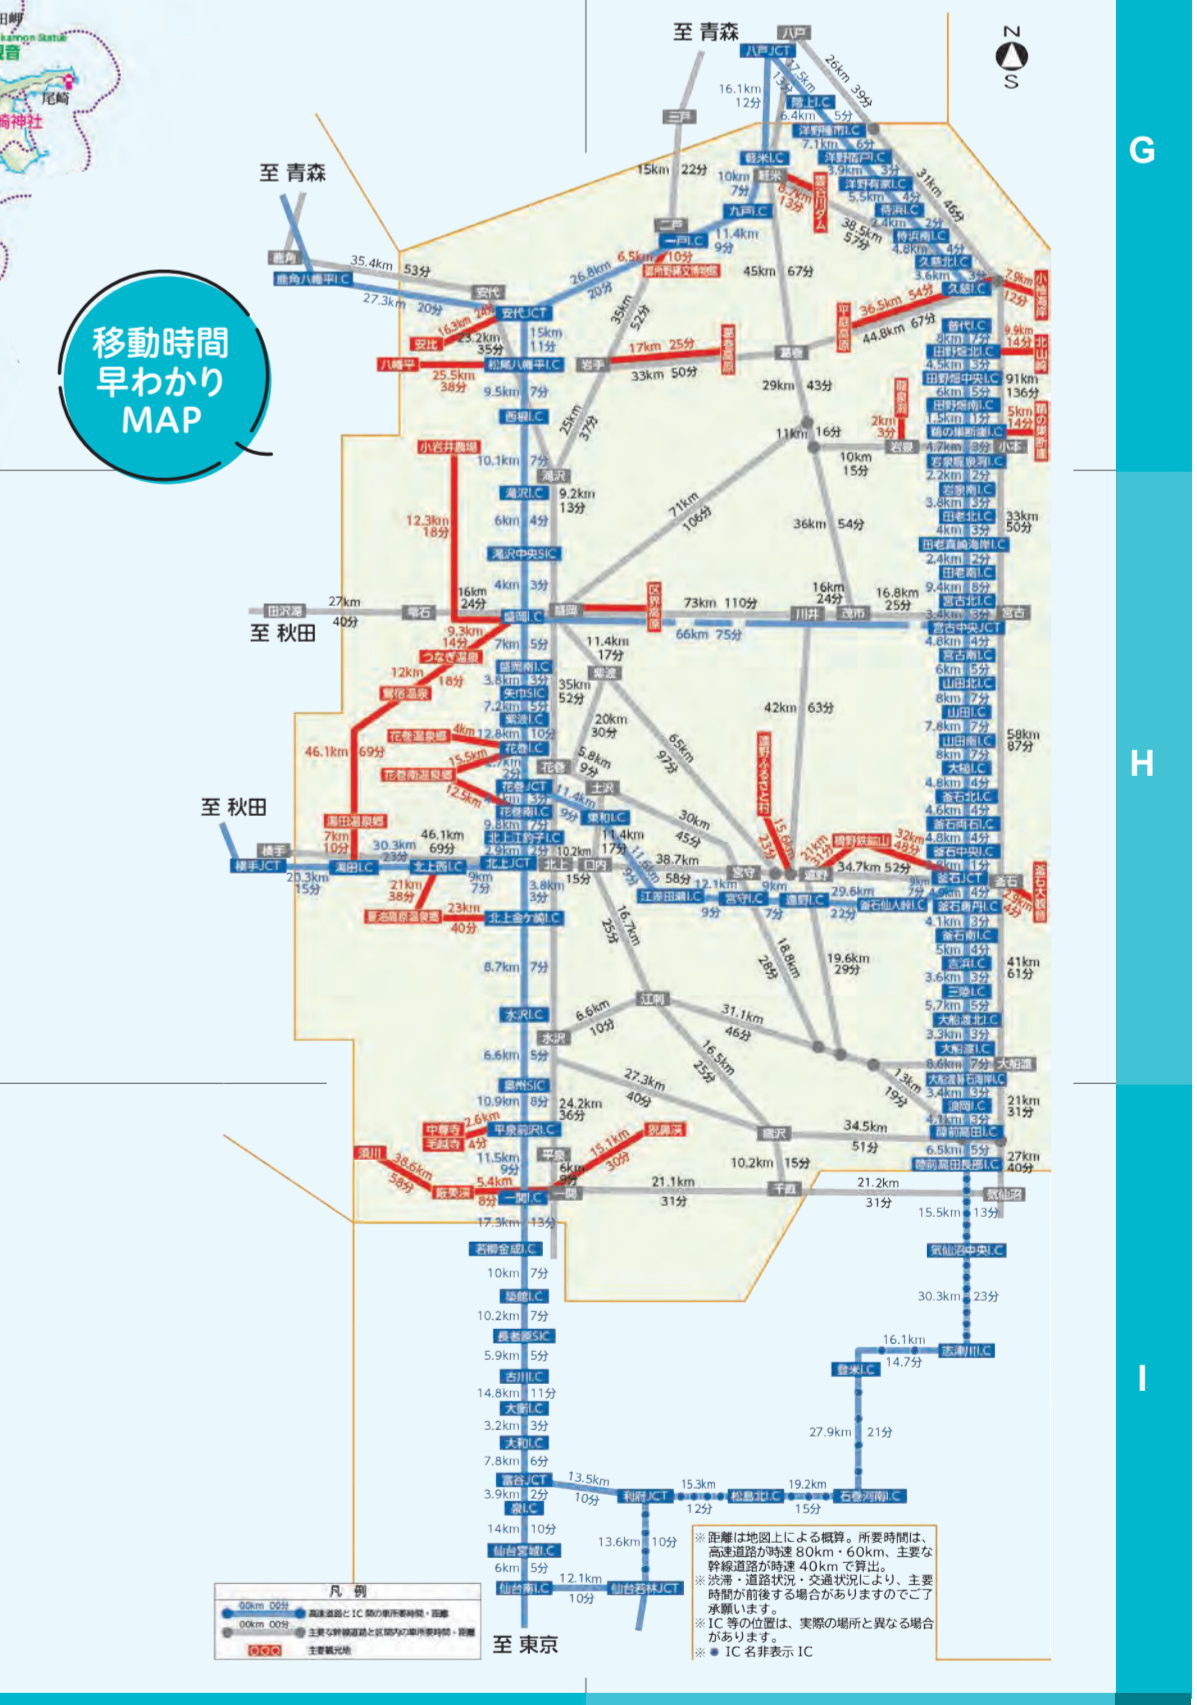

道の駅 (Michi-no-Eki) (Roadside station)	
道の駅 おりのめ Otsuume [九戸市] TEL 0195-42-4400 [時間]9:00~19:00(レストランは11:00~15:00) [休]休日 休 休 [台]26台	道の駅 新たろう Taro [宮古市] TEL 0193-87-2111 [時間]9:00~17:00(施設により異なる) [休]休日 休 休 [台]90台
道の駅 おの Ono [深野町] TEL 0194-73-202/4379 [時間]9:00~18:00(施設により異なる) [休]休日 休 休 [台]25台	道の駅 みやこ Miyako [宮古市] TEL 0193-71-3100 [時間]9:00~17:00(施設により異なる) [休]休日 休 休 [台]11台
道の駅 白線白やま Yamaoka [久慈市] TEL 0194-72-3131 [時間]9:00~18:00(レストランは11:00~15:00) [休]休日 休 休 [台]43台	道の駅 石巻石巻 Ishinomaki [石巻市] TEL 0198-4-5668 [時間]9:00~17:30(施設により異なる) [休]休日 休 休 [台]216台
道の駅 白線白やま Yamaoka [久慈市] TEL 0194-72-3131 [時間]9:00~18:00(施設により異なる) [休]休日 休 休 [台]43台	道の駅 石巻石巻 Ishinomaki [石巻市] TEL 0198-4-5668 [時間]9:00~17:30(施設により異なる) [休]休日 休 休 [台]216台
道の駅 白線白やま Yamaoka [久慈市] TEL 0194-72-3131 [時間]9:00~18:00(施設により異なる) [休]休日 休 休 [台]43台	道の駅 石巻石巻 Ishinomaki [石巻市] TEL 0198-4-5668 [時間]9:00~17:30(施設により異なる) [休]休日 休 休 [台]216台

サービス・パーキングエリア (Service Area & Parking Area (SA/PA))	
九戸村 新川SA Otsuume SA [Kunhe Village] [時間]17:30~19:30(レストランは11:00~15:00) [上]10台 [下]10台 [台]20台	八戸市 八戸PA Nihohe PA [Nihohe City] [上]10台 [下]10台 [台]20台
八戸市 田山PA Tayama PA [Hachimantai City] [上]10台 [下]10台 [台]20台	八戸市 前山PA Maeyama PA [Hachimantai City] [上]10台 [下]10台 [台]20台
八戸市 岩手SA Iwate SA [Hachimantai City] [時間]24時間(レストラン7:00~21:00) [上]10台 [下]10台 [台]20台	滝沢市 滝沢PA Takazawa PA [Takazawa City] [時間]7:30~19:30 [上]10台 [下]10台 [台]20台
滝沢市 滝沢PA Takazawa PA [Takazawa City] [時間]7:30~19:30 [上]10台 [下]10台 [台]20台	大船渡市 大船渡PA Utsunomiya PA [Utsunomiya City] [時間]7:30~19:30(レストランは11:00~15:00) [上]10台 [下]10台 [台]20台
大船渡市 大船渡PA Utsunomiya PA [Utsunomiya City] [時間]7:30~19:30(レストランは11:00~15:00) [上]10台 [下]10台 [台]20台	大船渡市 大船渡PA Utsunomiya PA [Utsunomiya City] [時間]7:30~19:30(レストランは11:00~15:00) [上]10台 [下]10台 [台]20台

※2021年3月現在の状況をもとに作成しております。現状と異なることがあります。
 (この地図の作成に当たっては、国土院の提供したデータに基づき、株式会社「地図データ」が作成した地図データを使用しております。)
 (掲載内容 著作権 © 2021 株式会社「地図データ」)

広告枠1	広告枠2	広告枠3	広告枠4	広告枠5	広告枠6	広告枠7	広告枠8	広告枠9	広告枠10
------	------	------	------	------	------	------	------	------	-------